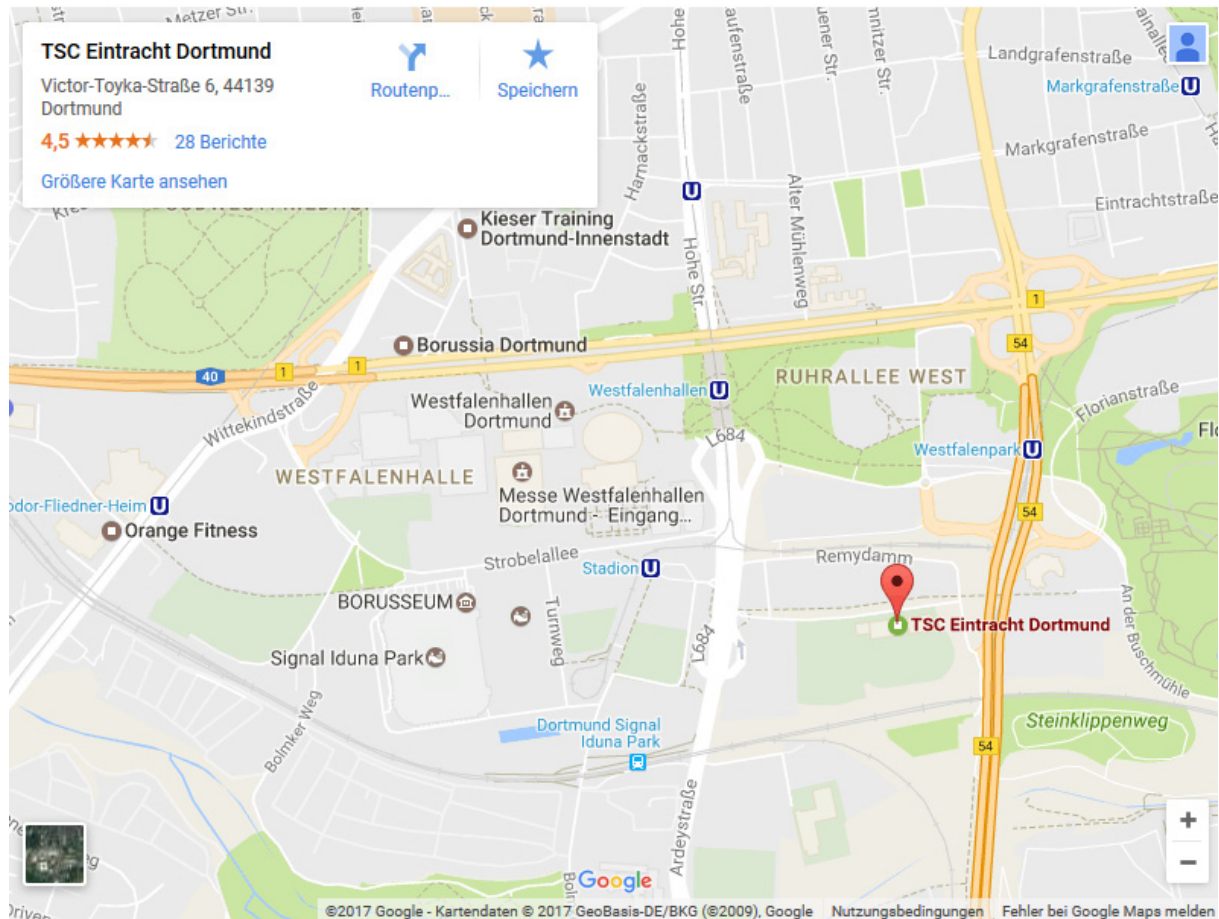

Anfahrt TSC Eintracht Dortmund

Turn- und Sport-Club Eintracht von 1848/95

Victor-Toyka-Str. 6 - 44139 Dortmund

Telefon: 0231 / 91 23 15-0

Mit dem Auto:

Von der A45 auf die B 54 (Dortmund-Süd) bis zur Abfahrt Stadtkrone und dann wieder in die Gegenrichtung auffahren, den braunen Hinweisschildern folgen.

Von der B1 auf die B54 Richtung Hagen nach der Shell-Tankstelle die zweite Ausfahrt abfahren (den braunen Hinweisschildern folgen).

Mit öffentlichen Verkehrsmitteln:

Vom Hauptbahnhof Dortmund aus die U-Bahn Linie U45 bis zur Haltestelle REMYDAMM und dann noch ca. 3 Gehminuten über den Parkplatz „E“ zu unserem Sportzentrum.