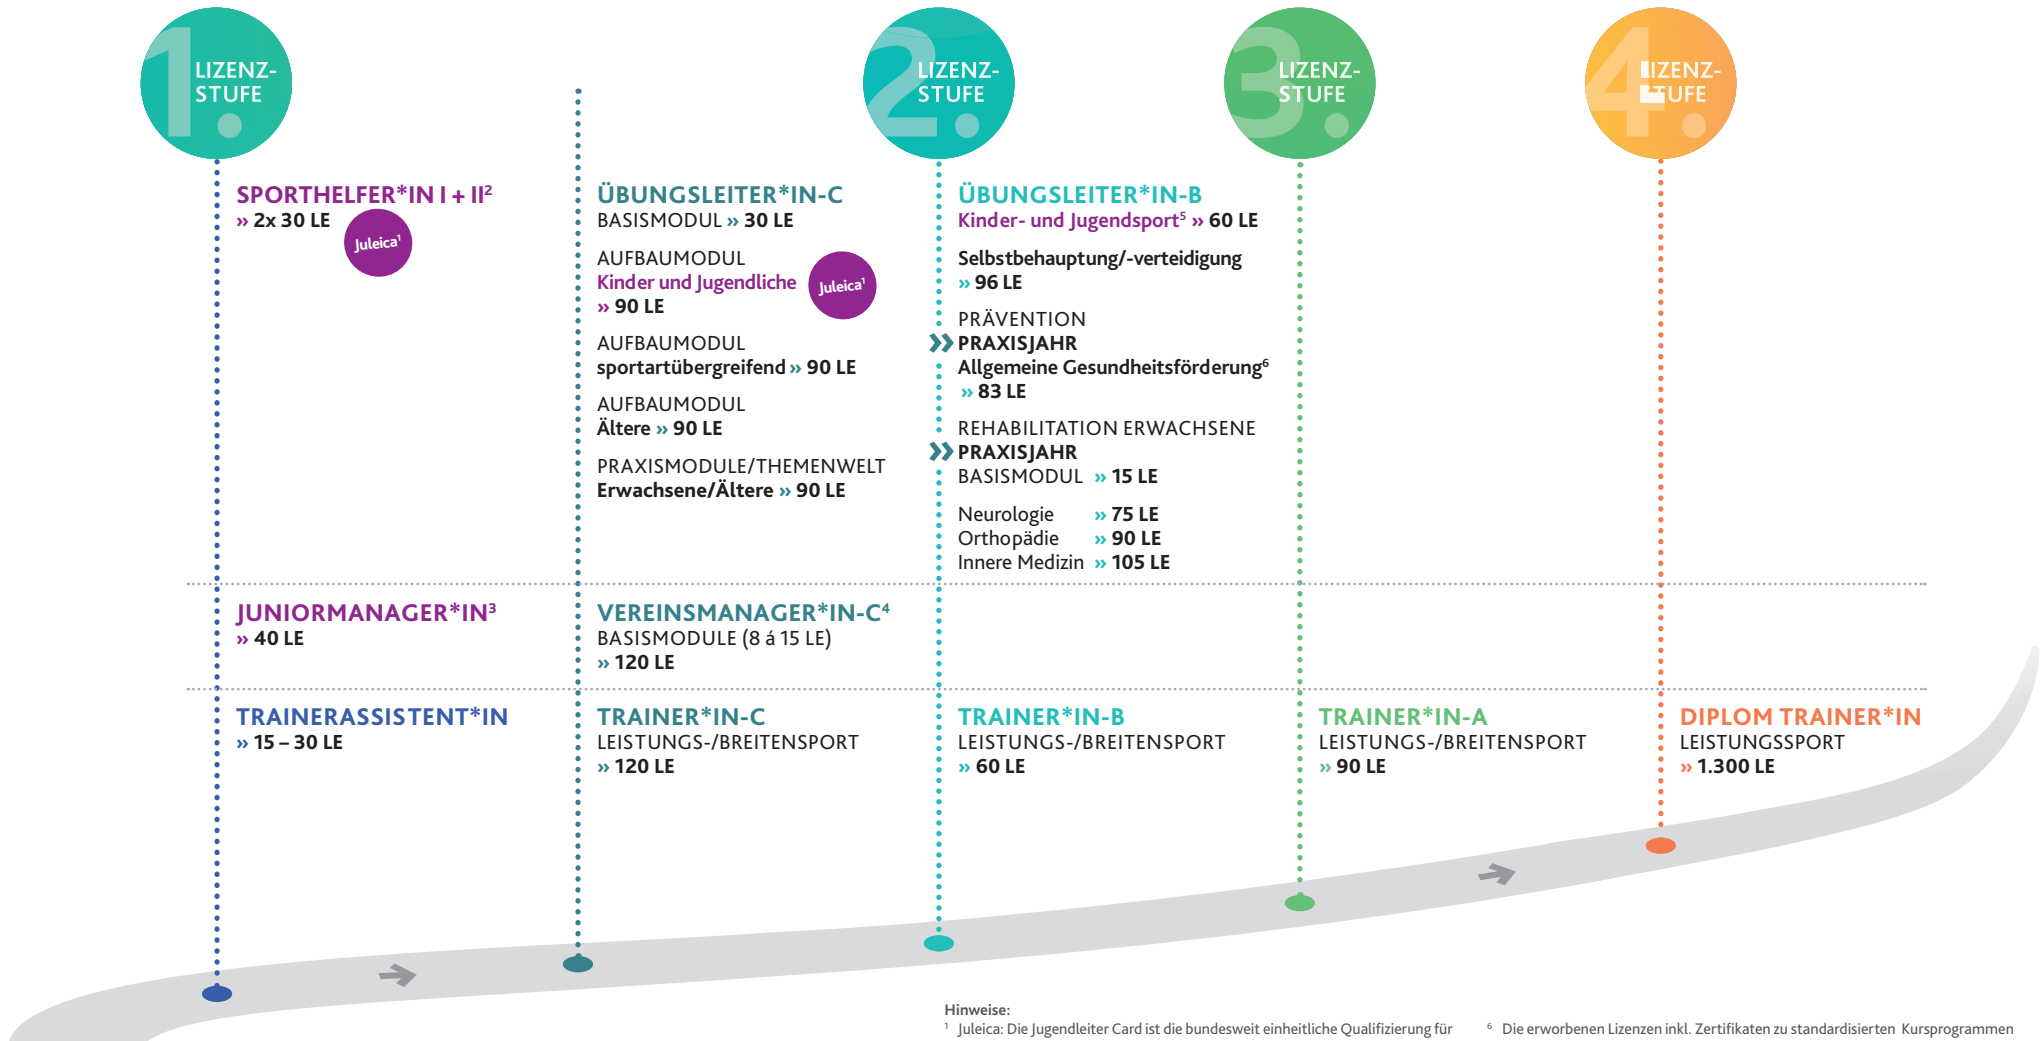

Lizenzsystem im Sport 2024

www.meinsportnetz.nrw

LANDESSPORTBUND
NORDRHEIN-WESTFALEN

Hinweise:

- ¹ Juleica: Die Jugendleiter Card ist die bundesweit einheitliche Qualifizierung für ehrenamtlich in der Jugendarbeit tätige Personen.
- ² Als Basismodul ÜL-C anerkannt.
- ³ Anerkennung des VM-C Basismoduls Projektbegleiter*in
- ⁴ Durch ein Aufbaumodul kann ein VM-Zertifikat erworben werden.
- ⁵ Schwerpunkt „Bewegungsförderung in Verein und Kita“

- ⁶ Die erworbenen Lizenzen inkl. Zertifikaten zu standardisierten Kursprogrammen des LSB NRW, berechtigen zur Leitung von Präventionssportkursen in Sportvereinen, die die Anforderungen der §§ 20 und 20 a SGB V erfüllen.
- Veranstalter der Qualifizierungen sind der LSB NRW, die Sportjugend NRW, die Stadt- und Kreissportbünde und die Fachverbände.
- Träger der Qualifizierungen sind der LSB NRW, die Sportjugend NRW oder die Fachverbände.

LE = Lerneinheiten à 45 Min.
Stand: Oktober 2023